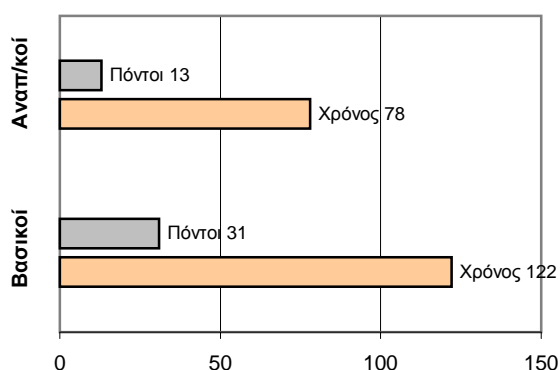

ΤΕΛΙΚΟ ΣΚΟΡ

Ερμής Πειραιά **44 - 29** Α.Ε.Σ.ΕΛ.

Διατητές: Μπίκας- Μαραβέλιας

Ανά περίοδο:	1η	2η	3η	4η
Ερμής Πειραιά	11	10	8	15
Α.Ε.Σ.ΕΛ.	6	6	6	11

Τέλος περιόδου	1η	2η	3η	4η
Ερμής Πειραιά	11	21	29	44
Α.Ε.Σ.ΕΛ.	6	12	18	29

Προπονητής: Οικονομάκης Κ.- Καλοϊδης Γ.

ΕΡΜΗΣ ΠΕΙΡΑΙΑ

Αιφνιδισμοί: 3 / 7

# Παίχτης	Συμ/χή (min)	Π	ΕΛ. Β.	2π	3π	Ριμπ.		Ασ	Κλ	Λ	Ταπ	Φάουλ		Rkg*
						Αμ	Επ					+	-	
4 Τσανάκας Α.	8	0	0 / 0	0 / 0	0 / 1	1	1	2	0	0	0	0	0	3
5 Σέργης Κ.	2	0	0 / 0	0 / 0	0 / 0	1	0	0	0	0	0	0	0	-
6 Ζευγώλης Δ.	18	4	0 / 2	2 / 8	0 / 3	0	0	1	0	0	0	1	0	-
7 Βλαχάκης Χ.	38	16	0 / 0	5 / 10	2 / 3	3	2	3	0	3	0	1	2	15
8 Κασσάνος Γ.	26	5	1 / 2	2 / 4	0 / 0	8	5	2	2	1	1	2	2	19
9 Ζούκας Α.	30	5	1 / 1	2 / 10	0 / 1	3	3	2	2	0	0	2	3	6
10 Μοναχός Ε.	12	0	0 / 0	0 / 2	0 / 0	5	5	0	1	0	0	0	4	9
11 Δαλμυράς Κ.	24	6	4 / 6	1 / 3	0 / 3	4	0	1	3	4	0	6	3	3
12 Συμιακός Γ.	0	0	0 / 0	0 / 0	0 / 0	0	0	0	0	0	0	0	0	-
13 Βαλυράκης Ν.	20	1	1 / 2	0 / 3	0 / 0	0	1	0	0	3	1	4	5	-
14 Καρανδρέας Δ.	2	2	0 / 0	1 / 1	0 / 0	0	0	0	0	0	0	0	0	-
15 Γεωργιάδης Γ.	20	5	2 / 4	0 / 4	1 / 4	0	0	0	1	2	0	3	1	-
Ομαδικά						3	1			0		0	0	
1η Περίοδος		11	2 / 4	3 / 11	1 / 5	7	8	4	1	4	0	5	4	13
2η Περίοδος		10	0 / 0	5 / 14	0 / 1	7	3	2	0	4	0	2	6	8
3η Περίοδος		8	1 / 2	2 / 9	1 / 5	7	5	2	2	4	1	4	4	9
4η Περίοδος		15	6 / 11	3 / 11	1 / 4	7	2	3	5	1	1	8	6	16
Τελικά Στατιστικά	200	44	9 / 17	13 / 45	3 / 15	28	18	11	8	13	2	19	20	46
			53%	29%	20%	46								

Προέλευση Πόντων: